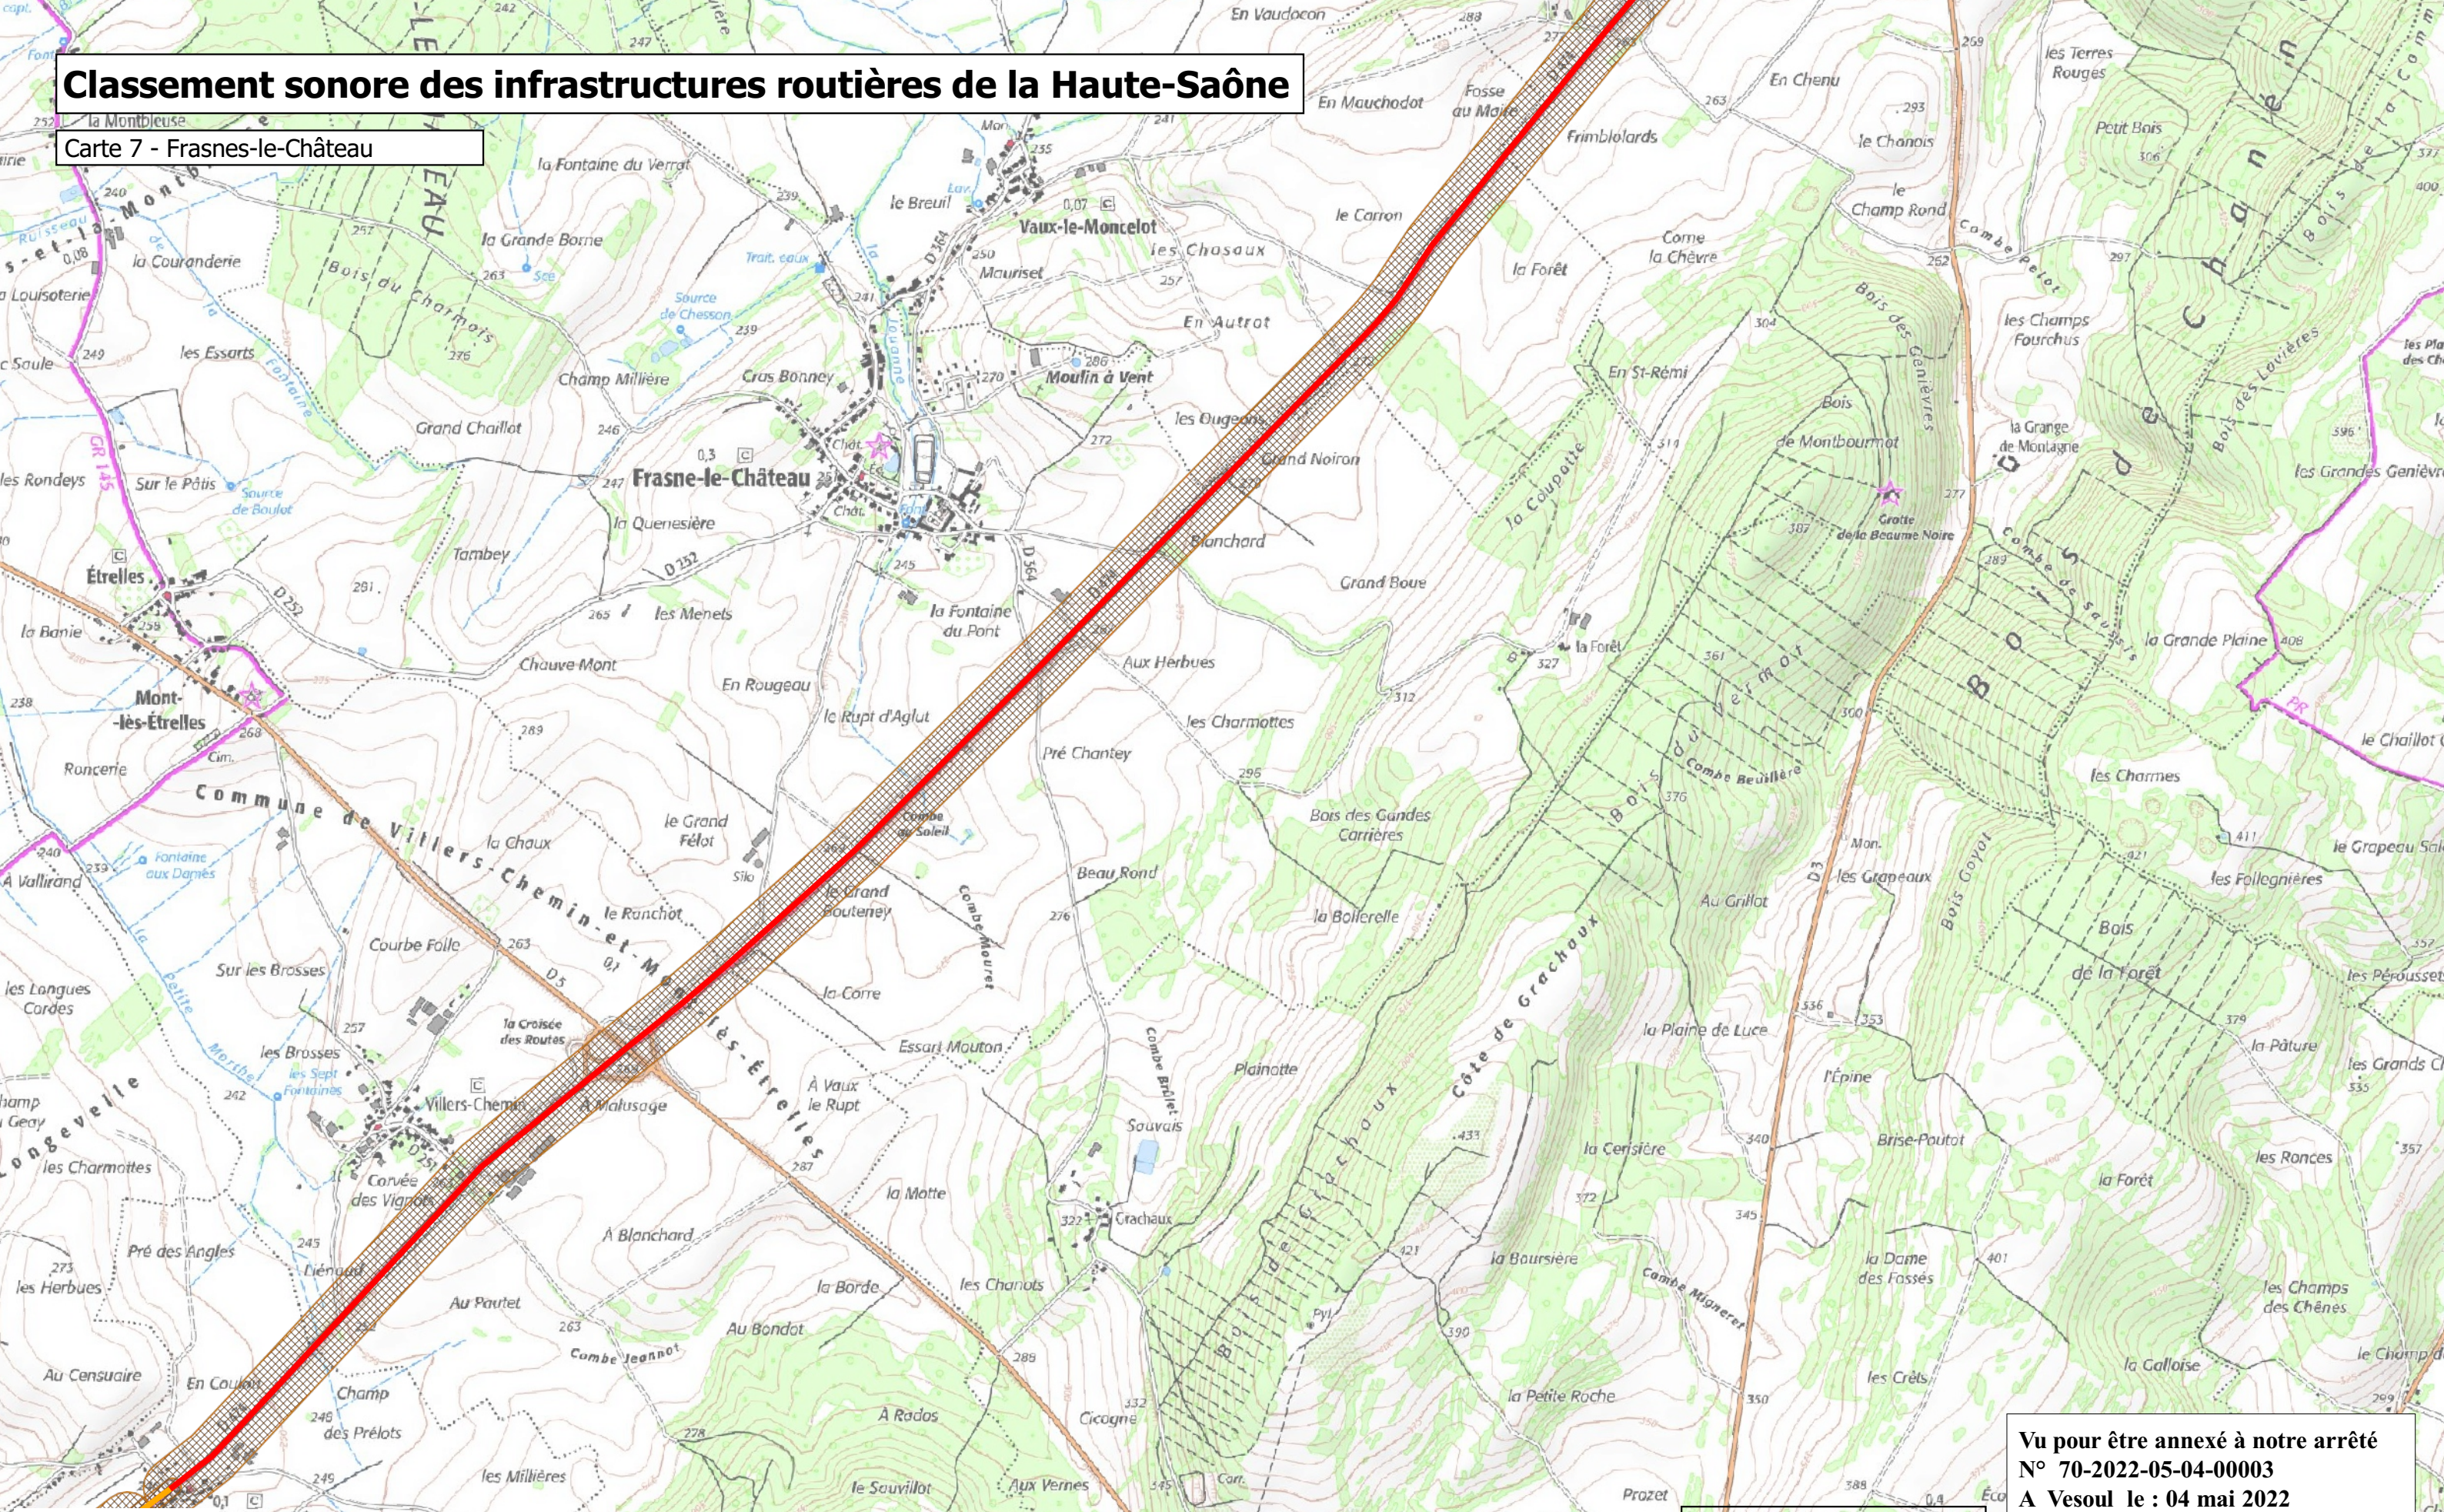

Classement sonore des infrastructures routières de la Haute-Saône

Carte 7 - Frasn-le-Château

Catégories de classement	
	Catégorie 1
	Catégorie 2
	Catégorie 3
	Catégorie 4
	Catégorie 5
	Secteur affecté par le bruit

**Vu pour être annexé à notre arrêté
N° 70-2022-05-04-00003
A Vesoul le : 04 mai 2022**

Le Préfet

Michel VILBOIS